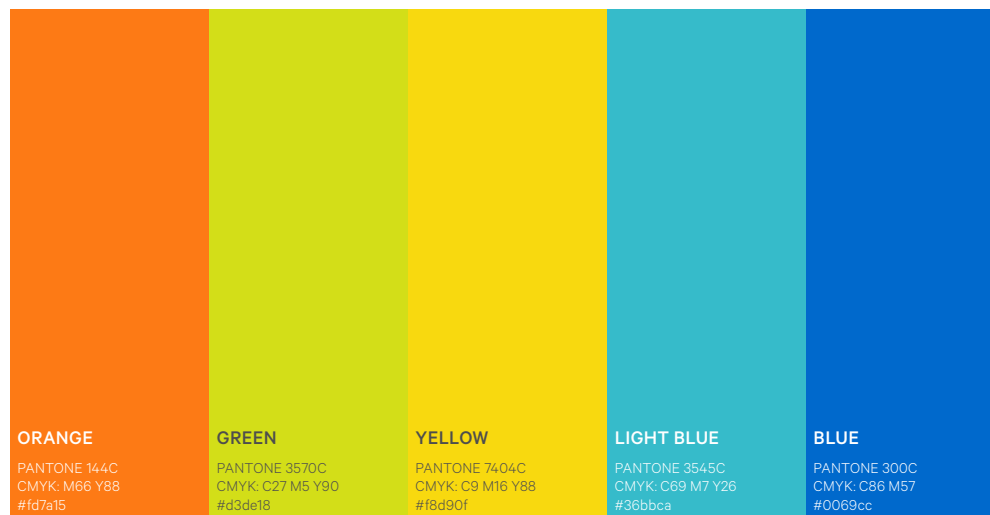

使用色 B

色はこちらの5色を
状況に応じて使用してください

使用色 5色

ロゴカラー展開

シンボルカラー展開

シンボル+ロゴマーク

シンボルと一緒に使う場合は
こちらのパターンを使用してください

日本語 A

影をつけて表示しない

シンボルマーク(英語) 使用サイズ

最小サイズはW10mmです。
それよりも小さく使用しないでください。

最小 10mm

使用エリア シンボルマーク(英語)

Hを基準として
枠内エリアに別の要素を入れないように
してください。

使用色 A

色はこちらの5色を
状況に応じて使用してください

使用色 5色

ロゴカラー展開

シンボルカラー展開

使用色 B

色はこちらの5色を
状況に応じて使用してください

使用色 5色

ロゴカラー展開

シンボルカラー展開