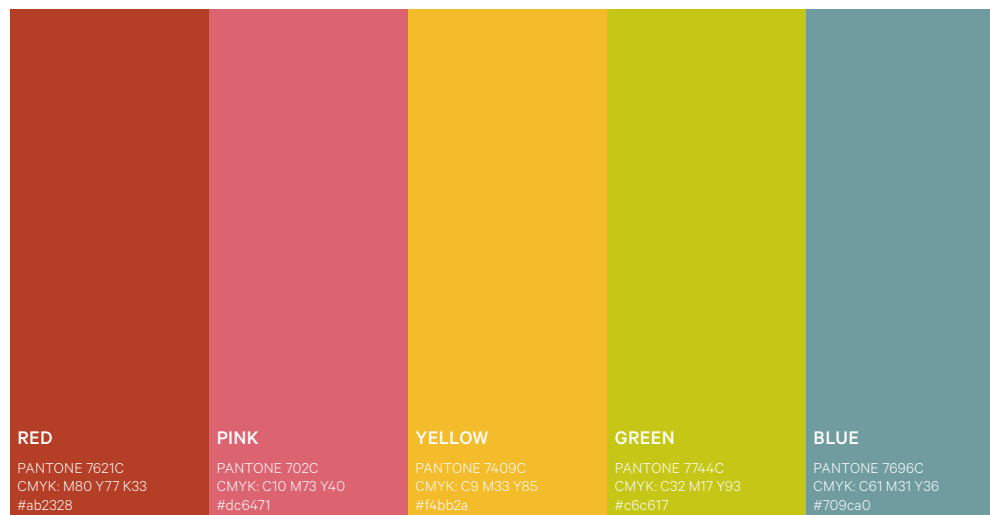

使用色 B

色はこちらの5色を
状況に応じて使用してください

使用色 5色

ロゴカラー展開

シンボルカラー展開

シンボル+ロゴマーク

シンボルと一緒に使う場合は
こちらのパターンを使用してください

日本語 A

同色の縁をつけて太らせない

HYOGO
TERROIR
JOURNEY

指定色以外の色を使わない

HYOGO
TERROIR
JOURNEY
A terroir of Hyogo's proud culture and art

指定上で設けた余白内に文字情報を入れない

HYOGO
TERROIR
JOURNEY

指定色の混合をしない

HYOGO
TERROIR
JOURNEY

影をつけて表示しない

シンボルマーク(英語) 使用サイズ

最小サイズはW10mmです。
それよりも小さく使用しないでください。

最小 10mm

使用エリア シンボルマーク(英語)

Hを基準として
枠内エリアに別の要素を入れないように
してください。

使用色 A

色はこちらの5色を
状況に応じて使用してください

使用色 5色

ロゴカラー展開

シンボルカラー展開

使用色 B

色はこちらの5色を
状況に応じて使用してください

使用色 5色

ロゴカラー展開

シンボルカラー展開