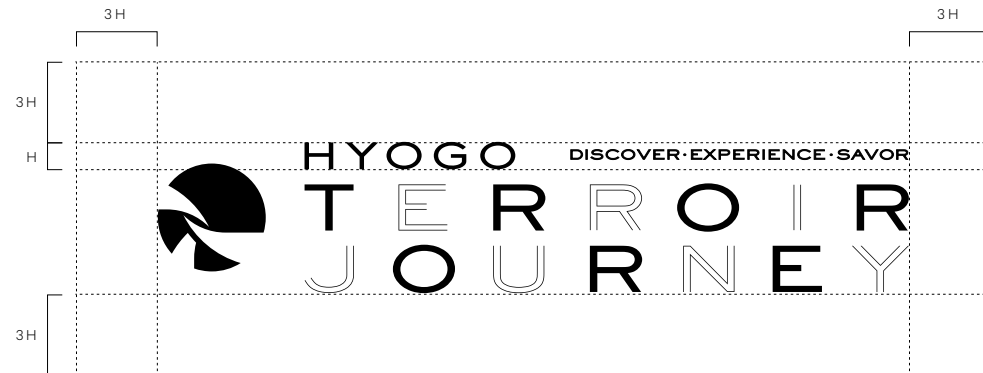

影をつけて表示しない

シンボルマーク(英語) 使用サイズ

最小サイズはW10mmです。
それよりも小さく使用しないでください。

最小 10mm

使用エリア シンボルマーク(英語)

Hを基準として
枠内エリアに別の要素を入れないように
してください。

使用色 A

色はこちらの5色を
状況に応じて使用してください

シンボル+ロゴマーク

シンボルと一緒に使う場合は
こちらのパターンを使用してください

英語

英語 S

使用エリア

Hを基準として
枠内エリアに別の要素を入れないように
してください。

英語 A / B

英語 S