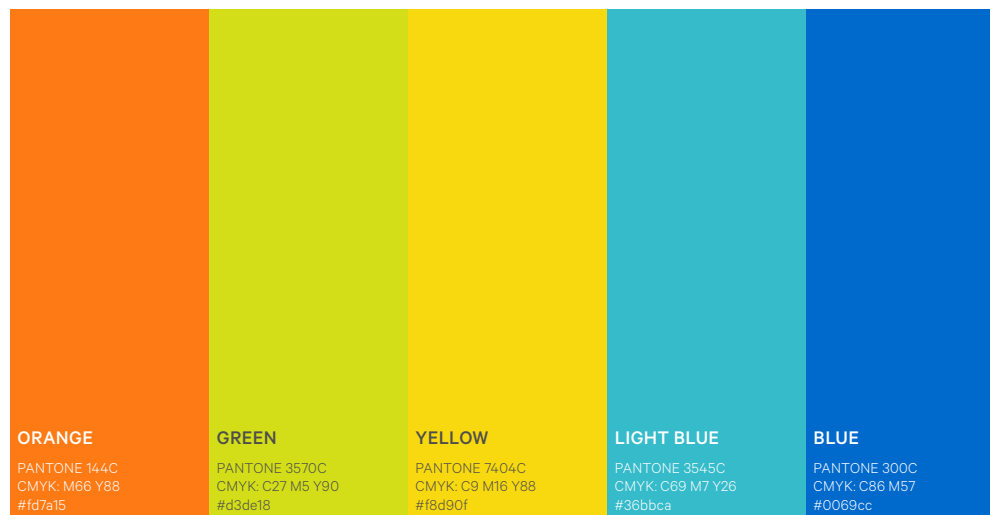

最小 3mm

使用エリア

Hを基準として
枠内エリアに別の要素を入れないように
してください。

使用色

色はこちらの5色を
状況に応じて使用してください

使用色 5色

ロゴカラー展開

シンボルカラー展開

使用色 B

色はこちらの5色を
状況に応じて使用してください

使用色 5色

ロゴカラー展開

シンボルカラー展開

シンボル+ロゴマーク

シンボルと一緒に使う場合は
こちらのパターンを使用してください

日本語 A

使用色 5色

ロゴカラー展開

シンボルカラー展開

使用色 B

色はこちらの5色を
状況に応じて使用してください

使用色 5色

ロゴカラー展開

シンボルカラー展開