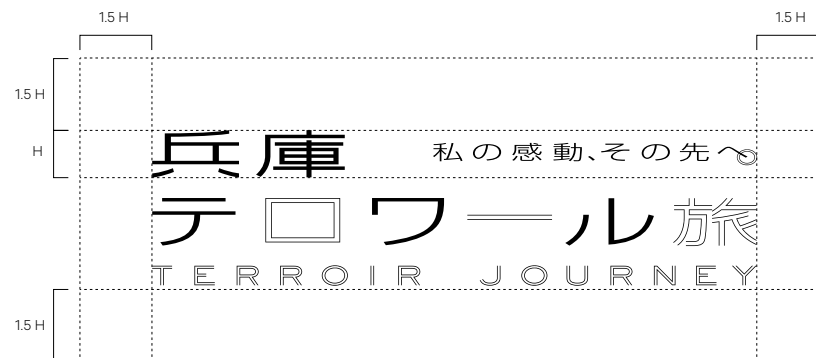

シンボルマーク

ロゴマーク（日本語）

兵庫 私の感動、その先へ
テロワール旅
TERROIR JOURNEY

ロゴマーク/使用サイズ

サイズによりA B C Dの4パターンを使い分けてください。
最小サイズはDのW15mmです。
それよりも小さく使用しないでください。

日本語 A

兵庫 私の感動、その先へ
テロワール旅
TERROIR JOURNEY

日本語 B

下記サイズより小さくなる場合は日本語Bをご使用ください。

70mm
兵庫 私の感動、その先へ
テロワール旅
TERROIR JOURNEY

日本語 C

下記サイズより小さくなる場合は日本語Cをご使用ください。

40mm
兵庫 私の感動、その先へ
テロワール旅
TERROIR JOURNEY

日本語 D

下記サイズより小さくなる場合は日本語Dをご使用ください。

20mm (最小15mm)
兵庫
テロワール旅
TERROIR JOURNEY

最小15mm
兵庫
テロワール旅
TERROIR JOURNEY

使用エリア

Hを基準として
枠内エリアに別の要素を入れないように
してください。

日本語 A

日本語 B

日本語 C

日本語 D

使用禁止例

変形して使用しない

同色の縁をつけて太らせない

指定色以外の色を使わない

指定上で設けた余白内に文字情報を入れない

指定色の混合をしない

影をつけて表示しない

シンボルマーク／使用サイズ

最小サイズはW3mmです。
それよりも小さく使用しないでください。