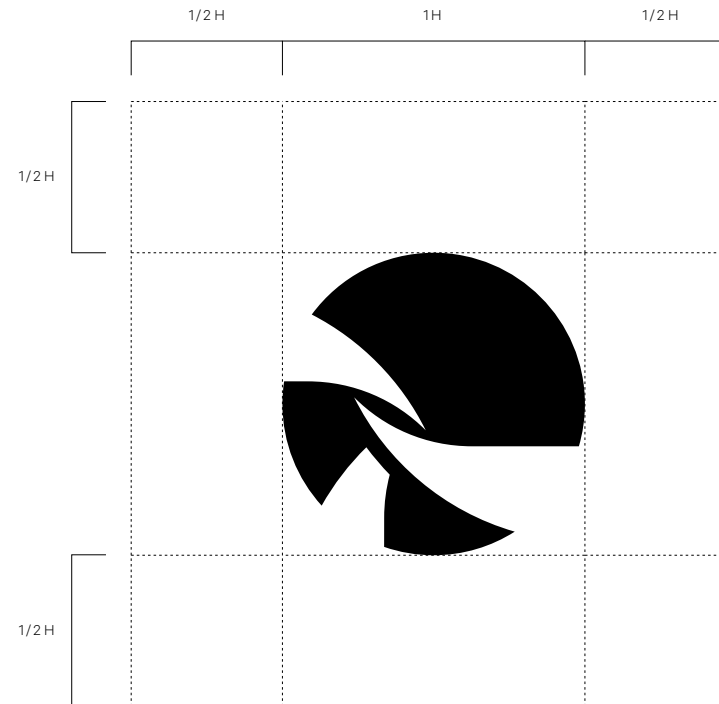

変形して使用しない

同色の縁をつけて太らせない

指定色以外の色を使わない

指定上で設けた余白内に文字情報を入れない

指定色の混合をしない

影をつけて表示しない

シンボルマーク／使用サイズ

最小サイズはW3mmです。
それよりも小さく使用しないでください。

最小 3mm

使用エリア

Hを基準として
枠内エリアに別の要素を入れないように
してください。

使用色

色はこちらの5色を
状況に応じて使用してください

使用色 5色

ロゴカラー展開

シンボルカラー展開