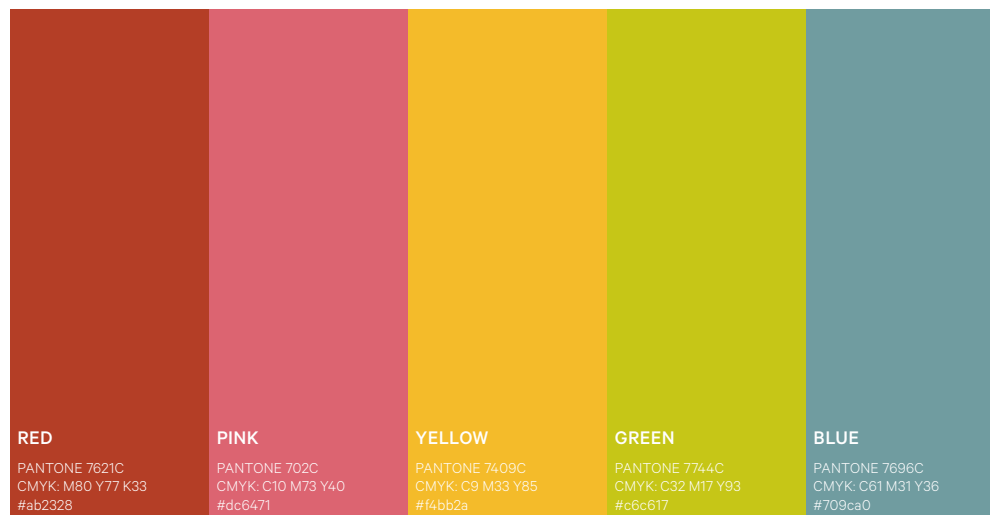

最小 3mm

使用エリア

Hを基準として
枠内エリアに別の要素を入れないように
してください。

使用色

色はこちらの5色を
状況に応じて使用してください

使用色 5色

ロゴカラー展開

シンボルカラー展開

使用色 B

色はこちらの5色を
状況に応じて使用してください

使用色 5色

ロゴカラー展開

シンボルカラー展開

シンボル+ロゴマーク

シンボルと一緒に使う場合は
こちらのパターンを使用してください

日本語 A