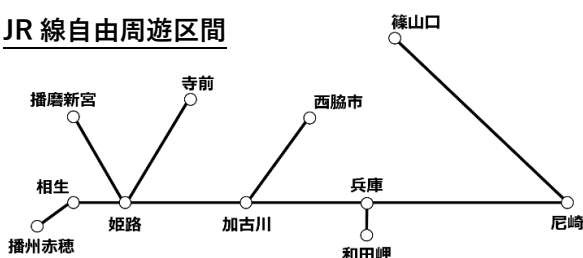

3. 「(ICOCA で GO) 神戸・姫路デジタルパス」の発売

(1) 商品概要

兵庫県へのエリア拡大に合わせて、兵庫県南部をおトクに周遊できる「(ICOCA で GO) 神戸・姫路デジタルパス」を発売します。

「(ICOCA で GO) 神戸・姫路デジタルパス」は自由周遊区間内の JR、バスなどの指定の交通機関の乗り放題と、神戸・姫路エリアの観光施設の入館券等がセットになったおトクな周遊パスです。さらに、「(ICOCA で GO) 神戸・姫路デジタルパス」には神戸・姫路エリアの約 100 箇所の店舗や施設で割引等のサービスがご利用いただける「神戸・姫路おとくーぼん」がセットになっており、おトクに兵庫県南部エリアをご旅行いただけます。

JR 線自由周遊区間

※JR 線のご利用には、事前に『tabiwa by WESTER』に登録した ICOCA が必要となります。JR 線をご利用の際は登録済みの ICOCA にチャージいただき、自動改札機をお通りください。

※周遊パスご利用月の翌月末に、JR 線自由周遊区間内を ICOCA で利用した運賃を WESTER ポイント（チャージ専用）でお返しします。

(2) 「兵庫デスティネーションキャンペーン 旅せよ tabiwa in 神戸・姫路」キャンペーンの実施

① 応募期間：2023 年 6 月 26 日（月）～10 月 1 日（日）

※上記期間のうち、購入後からデジタルパス有効期間終了日まで応募可能

② 応募条件：「(ICOCA で GO) 神戸・姫路デジタルパス」をご購入いただいたお客様

③ 応募方法：対象商品の購入後、「tabiwa by WESTER」チケット詳細画面に表示されるキャンペーン応募フォームより必要事項をご入力の上、ご応募ください。

④ 賞品：A 賞「神戸牛 特選カタログギフト」（10 名様）

B 賞「姫路本からすみ」（30 名様）

C 賞「揖保乃糸 姫新線パッケージ」（60 名様）

※賞品はお選びいただけません。当選は賞品の発送をもってかえさせていただきます。

⑤ 当選者発表予定：2023 年 10 月下旬～11 月上旬頃予定

※厳正なる抽選の上当選者を決定します。当選は賞品の発送をもってかえさせていただきます。

「(ICOCA で GO) 神戸・姫路デジタルパス」とキャンペーンの詳細は別紙または特設サイト (<https://www.jr-odekake.net/railroad/ticket/tokutoku/kobe_himeji_dp/>) をご覧ください。

4. ご利用方法

『tabiwa by WESTER』はスマートフォン用アプリおよび WEB サイトでご利用いただけます。

(1) スマートフォン用アプリ：「Google Play」または「App Store」より DL いただけます。

(2) WEB サイト URL：<https://app.tabi-wester.westjr.co.jp/>

今回ご案内の取り組みは、SDGs の 17 のゴールのうち、特に 9 番、11 番、17 番に貢献するものと考えています。

JR西日本グループは持続可能な開発目標 (SDGs) を支援しています。

【お問い合わせ先】

コーポレートコミュニケーション部 TEL：06-6375-8889