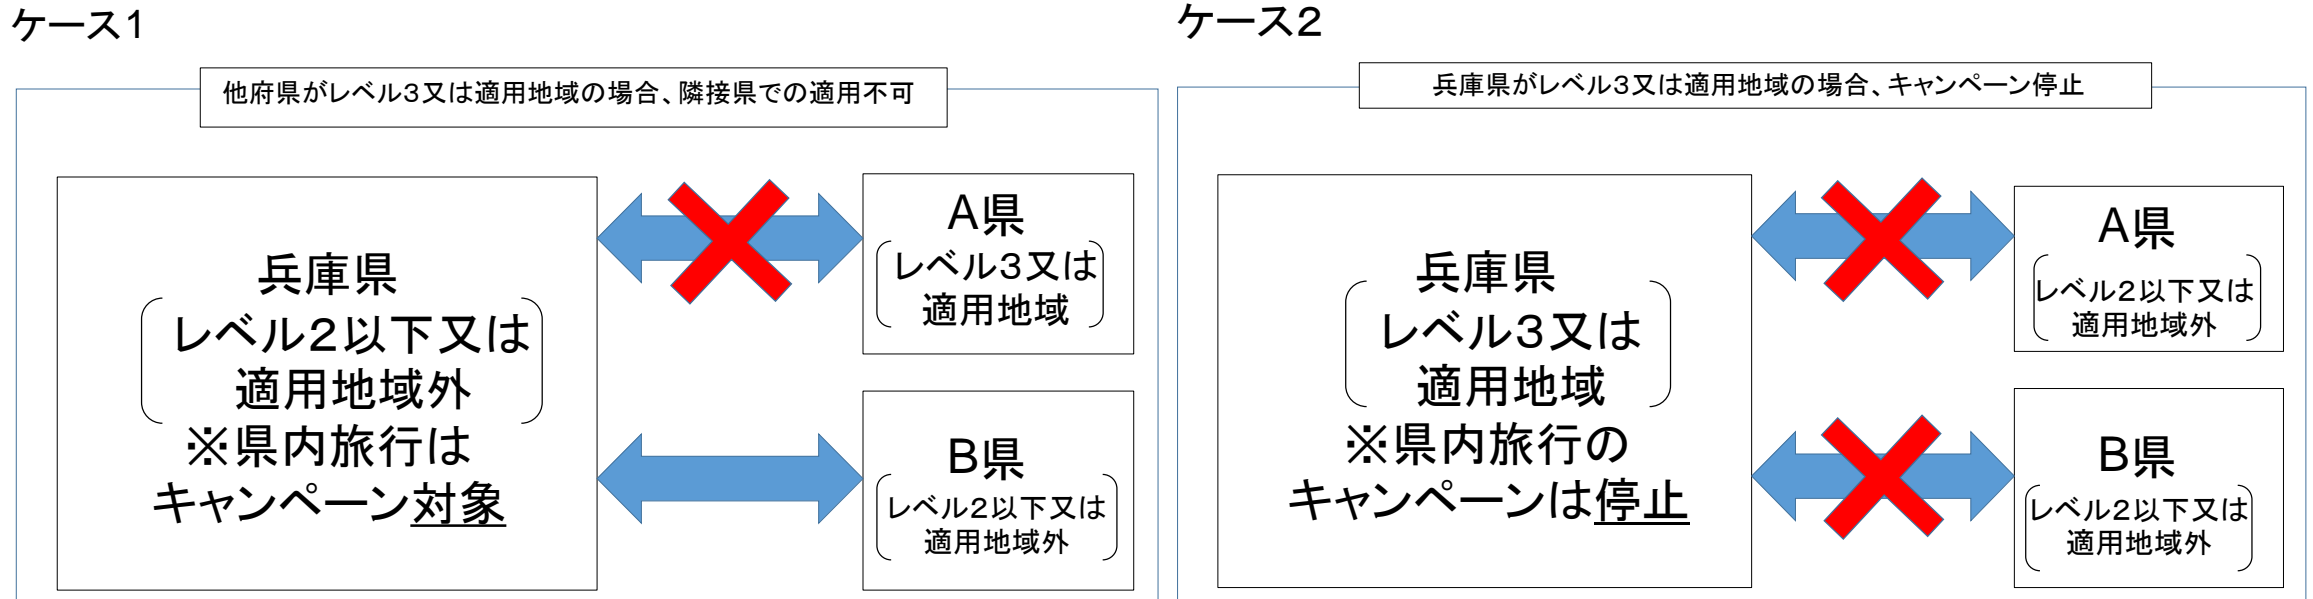

「ふるさと応援！ひょうごを旅しようキャンペーン+（プラス）」の停止要件〔変更〕

出発地または旅行先が、府県の感染状況レベル3または、まん延防止等重点措置の適用地域（以下「適用地域」）になったときは、キャンペーンの利用を停止します。

【具体的な利用停止のケース】

その他、知事が必要と判断した場合は、本キャンペーンの利用や新規予約受付を停止することがあります。