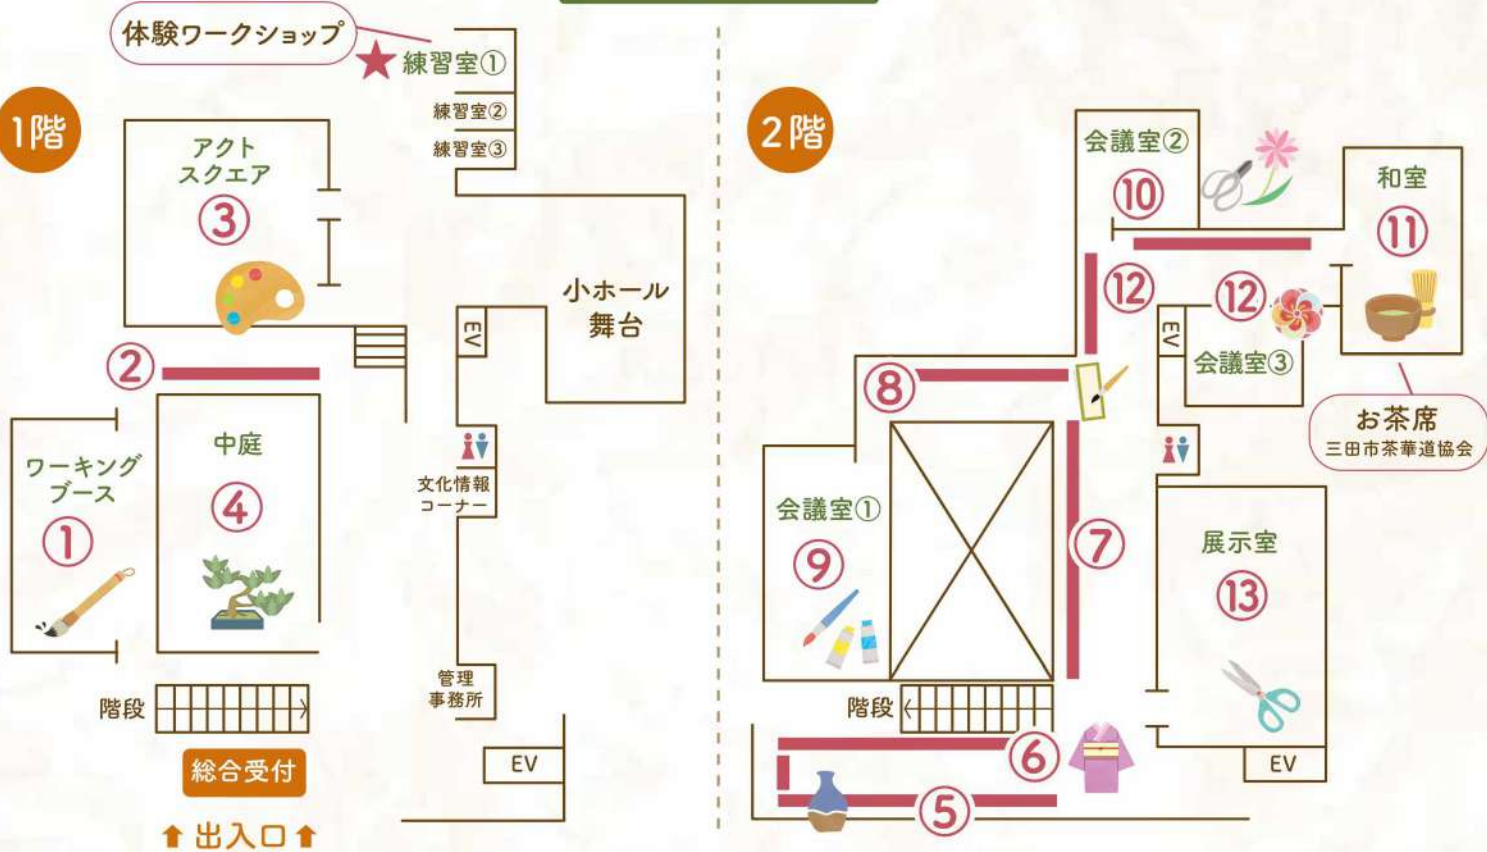

# 三田市民 文化祭

観覧  
無料

作品展示 2023. 11月 1日(水) → 3日(金祝)

舞台発表 2023. 11月 11日(土) 12日(日)

場 所 三田市総合文化センター 郷の音ホール

主催：三田市 三田市総合文化センター  
協力：三田市文化協会

お問合せ：三田市民文化祭事務局（三田市総合文化センター内）  
〒669-1531 兵庫県三田市天神 1-3-1 ☎079-559-8100

## 展示会場案内図